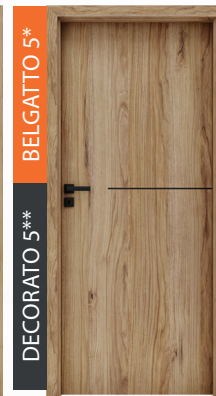

5500,00 Kč

280,00 €

5900,00 Kč

255,00 €
komplet so zárubňou
od 75 mm - 179 mm280,00 €
komplet so zárubňou
od 180 mm - 299 mm

5500,00 Kč

5900,00 Kč

TAMPARO

260,00 €
komplet so zárubňou
od 75 mm - 179 mm