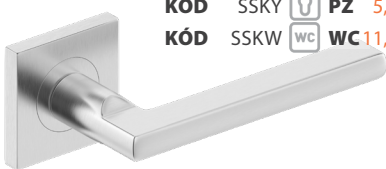

METRO 18|400

KÓD METRK
nerez | nerez

SKLADOM KÓD SSKK BB 5,50|150
KÓD SSKY PZ 5,50|150
KÓD SSKW WC 11,50|250