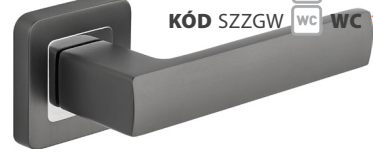

TREND 21|460

KÓD ZBRZG

chróm/grafit | chrom/grafit

DO 10 DNÍ KÓD SZZGK **0** BB 9,00|220

KÓD SZZGY **1** PZ 9,00|220

KÓD SZZGW **WC** WC 13,00|280