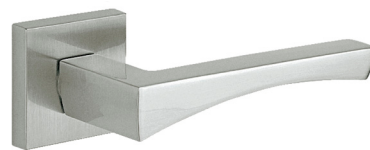

ONYX Q

nikel-satyna
nikl-satyna

35,00 €
680,00 Kč

BB 12,00|300
 PZ 12,00|300
 WC 19,20|380