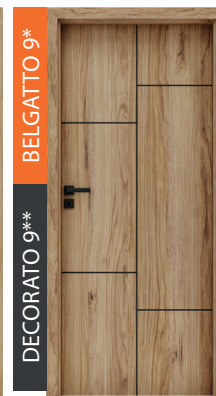

5500,00 Kč

280,00 €

5900,00 Kč

255,00 €
komplet so zárubňou
od 75 mm - 179 mm280,00 €
komplet so zárubňou
od 180 mm - 299 mm

5500,00 Kč

5900,00 Kč

TAMPARO

260,00 €
komplet so zárubňou
od 75 mm - 179 mm