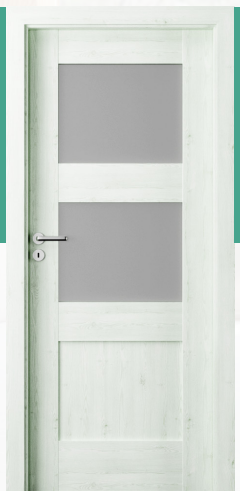

VERTE PREMIUM A

VERTE PREMIUM B0

VERTE PREMIUM B1

VERTE PREMIUM B2

VERTE PREMIUM B3

od 370,00 € komplet so zárubňou od 75 mm - 179 mm	od 395,00 € komplet so zárubňou od 180 mm - 300 mm
od 7350,00 Kč	od 8000,00 Kč