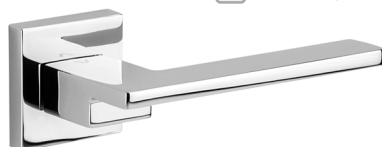

35,00 €
680,00 Kč

BB 12,00|300
 PZ 12,00|300
 WC 19,30|380

COSMO

chróm | chrom

44,00 €
1063,00 Kč

BB 12,00|300
 PZ 12,00|300
 WC 18,00|360

OVALIX Q

inox | inox