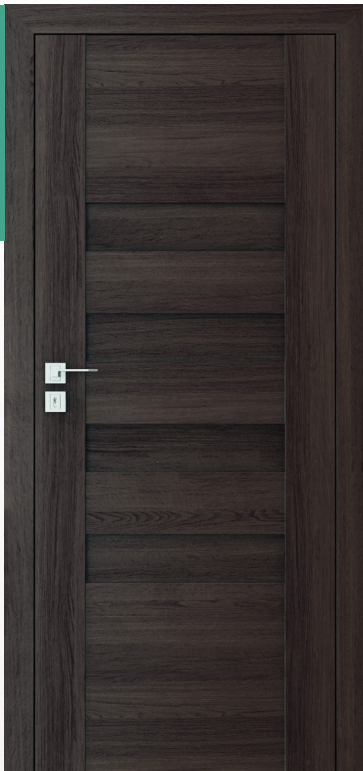

PORTA KONCEPT H0

kľučky na výber / kličky na výber

Diana

11,50 € / 260,00 Kč

Prima

15,00 € / 330,00 Kč

Topaz

15,00 € / 330,00 Kč

Rumba

19,00 € / 420,00 Kč

uvedená cena je vrátane rozety /bb,pz,wc/

prierez zárubne polodrážková

prierez zárubne bezpolodrážková

průřez zárubně polodrážkové

průřez zárubně bezpolodrážkové

RENOVA – obklad kovovej zárubne

RENOVA – obklad kovovej zárubne

premium biela*

od **360,00 €**
komplet so zárubňou
od 75 mm - 179 mm

od **390,00 €**
komplet so zárubňou
od 180 mm - 300 mm

od **7200,00 Kč**

od **7850,00 Kč**

PORTA KONCEPT H1