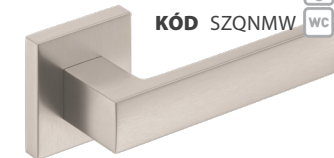

CUBE Q 35|730

KÓD ZCUKMN

nikel matný, kartáčovaný | nikl matný, kartáčovaný

DO 10 DNÍ KÓD SZQNMK **0** BB 12,00|260

KÓD SZQNMY **1** PZ 12,00|260

KÓD SZQNMW **WC** WC 21,00|460

CUBE Q 35|730

KÓD ZCUKCB