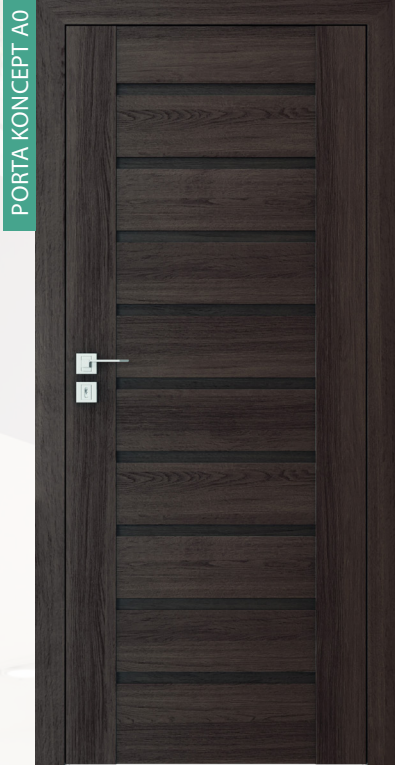

PORTA KONCEPT A0

PORTA KONCEPT A1

kľučky na výber / kličky na výber

uvedená cena je vrátane rozety /bb,pz,wc/

11,50 € / 260,00 Kč

15,00 € / 330,00 Kč

15,00 € / 330,00 Kč

19,00 € / 420,00 Kč

Portasyncho 3D

agát medový	borovica nórska	wenge white
borovica andersen	agát strieborný	dub tmavý
		dub šarlátový

Portaperfect 3D

dub craft zlatý	dub klasický	buk škandinávsky	dub kalifornia	dub hawana
dub matný	dub škandinávsky	dub prírodný	dub sibírsky	dub južný

75-179 mm	180-300 mm
375,00 € 7300,00 Kč	400,00 € 8100,00 Kč
460,00 € 9300,00 Kč	475,00 € 9600,00 Kč
425,00 € 8550,00 Kč	465,00 € 9200,00 Kč
400,00 € 8050,00 Kč	435,00 € 8600,00 Kč
505,00 € 10050,00 Kč	525,00 € 10500,00 Kč
460,00 € 9250,00 Kč	495,00 € 9950,00 Kč