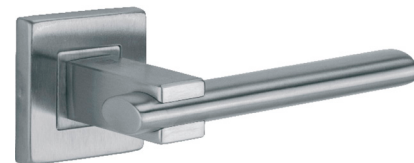

25,50 €
520,00 Kč

BB 5,80|120
 PZ 5,80|120
 WC 19,30|380

JÚLIA

chróm | chrom

39,00 €
945,00 Kč

BB 12,00|300
 PZ 12,00|300
 WC 18,00|360

FLIP BB

FLIP WC