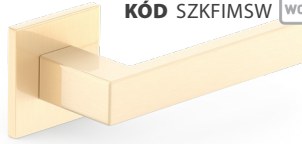

QUBIK FIT 20|420

KÓD VQKFIMS

mosadz matná | mosaz matná

SKLADOM KÓD SZKFIMSK **0** BB 11,00|230

NOVINKA KÓD SZKFIMSY **1** PZ 11,00|230

KÓD SZKFIMSW **WC** WC 14,00|300