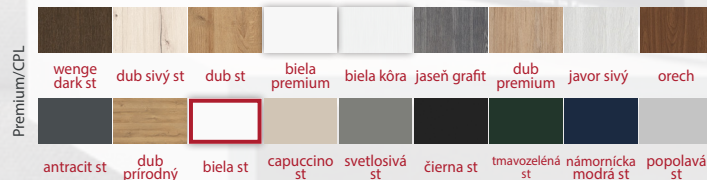

65-180 mm	180-300 mm	
295,00 €	315,00 €	
6200,00 Kč	6650,00 Kč	
415,00 €	425,00 €	
8300,00 Kč	8500,00 Kč	

klučky na výber / kliky na výběr

uvedená cena je vrátane rozety /bb,pz,wc/

DAGLEZIA

ERKADO

* v cene kalené sklo mliečne pre Miskant 2, 4, 6 a číre sklo pre Miskant 1, 3, 5

cena v € s DPH cena v CZK bez DPH