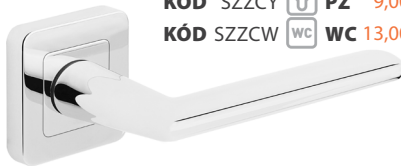

ISKRA 21|460

KÓD ZSLZC
chróm lesklý | chrom lesklý

DO 10 DNÍ KÓD SZZCK BB 9,00|220
KÓD SZZCY PZ 9,00|220
KÓD SZZCW WC 13,00|280