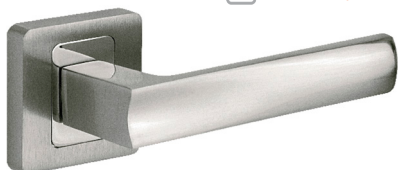

35,00 €
680,00 Kč

BB 12,00|300
 PZ 12,00|300
 WC 19,20|380

FLIP

nikel-satyna / chróm
nikl-satyna / chrom

19,50 €
410,00 Kč

BB 9,00|220
 PZ 9,00|220
 WC 12,00|300

ENTRA

antracit / chróm
antracit / chrom