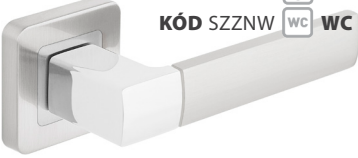

SKLADOM KÓD SZZNK **0** BB 8,00|200

KÓD SZZNY **1** PZ 8,00|200

KÓD SZZNW **WC** WC 12,00|260

TREND 21|460

KÓD ZBRZC

chróm lesklý | chrom lesklý

DO 10 DNÍ KÓD SZZCK **0** BB 9,00|220

KÓD SZZCY **1** PZ 9,00|220