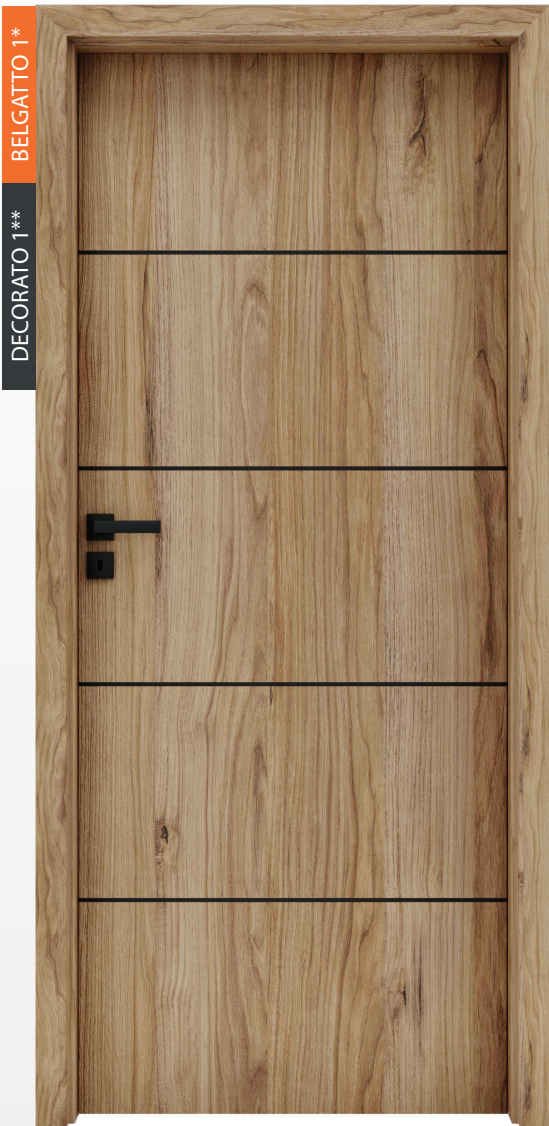

5500,00 Kč

280,00 €

5900,00 Kč

255,00 €
komplet so zárubňou
od 75 mm - 179 mm280,00 €
komplet so zárubňou
od 180 mm - 299 mm

5500,00 Kč

5900,00 Kč

TAMPARO

260,00 €
komplet so zárubňou
od 75 mm - 179 mm