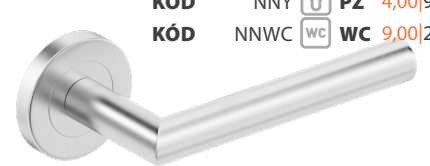

NOVA 12|300

KÓD NOVO
nerez | nerez

SKLADOM KÓD NNK BB 4,00|90
KÓD NNY PZ 4,00|90
KÓD NNWC WC 9,00|220